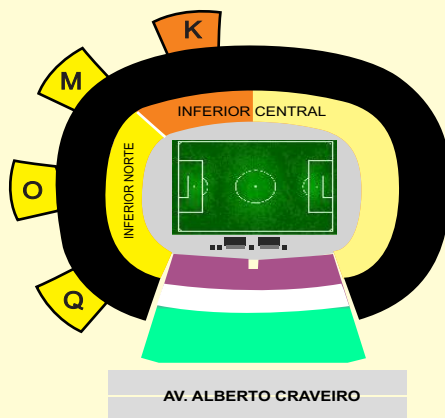

### Arquibancada Inferior

PLANOS			
GERAL ALVINEGRA			
Entrada pelos Portões			
Q	O	M	
PRATA, OURO E DIAMANTE			
Entrada pelos Portões			
Q	O	M	K

### ARQUIBANCADAS INFERIORES

Acesso Portões:

**Q, O e M**

Plano:

**Geral Alvinegra**  
(Inferior Norte)

**Q,O,M e K**

Planos:

Diamante, Ouro, Prata, Sênior (Ouro e Prata), Gloriosa (Ouro e Prata), Teen (Ouro e Prata), Nação Alvinegra (Ouro e Prata), Kids, Consulado\* e Fidelidade.\*