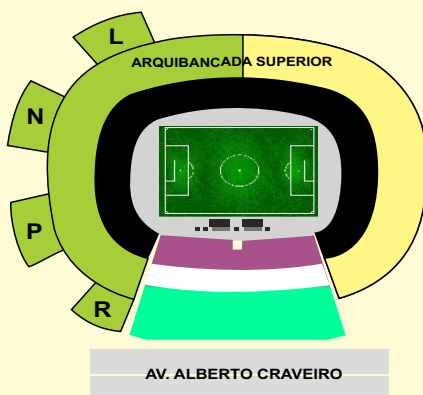

### Arquibancada Inferior

PLANOS			
GERAL ALVINEGRA			
Entrada pelos Portões			
Q	O	M	
PRATA, OURO E DIAMANTE			
Entrada pelos Portões			
Q	O	M	K

### ARQUIBANCADAS INFERIORES

Acesso Portões:

**Q, O e M**

Plano:

**Geral Alvinegra**  
(Inferior Norte)

**Q,O,M e K**

Planos:

Diamante, Ouro, Prata, Sênior (Ouro e Prata), Gloriosa (Ouro e Prata), Teen (Ouro e Prata), Nação Alvinegra (Ouro e Prata), Kids, Consulado\* e Fidelidade.\*

### Arquibancada Superior

PLANOS			
TODOS OS PLANOS EXCETO GERAL ALVINEGRA			
Entrada pelos Portões			
R*	P	N	L

### ARQUIBANCADAS SUPERIORES

Acesso Portões:

**R\*, P, N e L**

Planos:

Diamante, Ouro, Prata, Bronze Sênior (Ouro, Prata e Bronze), Gloriosa (Ouro, Prata e Bronze), Teen (Ouro, Prata e Bronze), Nação Alvinegra (Ouro, Prata e Bronze), Cidadão Alvinegra, Kids, Consulado\* e Fidelidade\*.