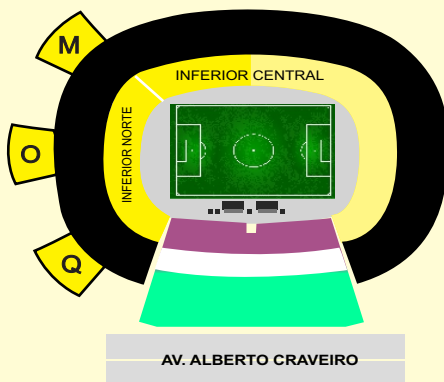

### Arquibancada Inferior

PLANOS			
GERAL ALVINEGRA			
Entrada pelos Portões			
Q	O	M	
PRATA, OURO E DIAMANTE			
Entrada pelos Portões			
Q	O	M	

### ARQUIBANCADAS INFERIORES

Acesso Portões:

**Q, O e M**

Plano:

**Geral Alvinegra**  
(Inferior Norte)

**Q, O e M**

Planos:

Diamante, Ouro, Prata, Sênior (Ouro e Prata), Gloriosa (Ouro e Prata), Teen (Ouro e Prata), Nação Alvinegra (Ouro e Prata), Kids, Consulado\* e Fidelidade.\*