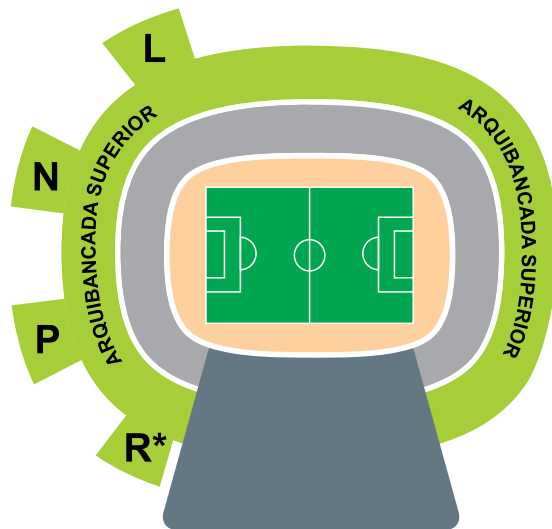

Arquibancada Inferior

PLANOS			
GERAL ALVINEGRA, PRATA, OURO E DIAMANTE			
Entrada pelos Portões			
O	Q		

Av. Alberto Craveiro

ARQUIBANCADAS INFERIORES

Acesso Portões:

O, Q

Planos:

Diamante, Ouro, Prata, Sênior (Ouro e Prata), Gloriosa (Ouro e Prata), Teen (Ouro e Prata), Nação Alvinegra (Ouro e Prata), Geral Alvinegra, Kids, Fidelidade e Consulado

Arquibancada Superior

PLANOS			
TODOS OS PLANOS, EXCETO GERAL ALVINEGRA			
Entrada pelos Portões			
R*	P	N	L

Av. Alberto Craveiro

ARQUIBANCADAS SUPERIORES

Acesso Portões:

R*, P, N, L

Planos:

Diamante, Ouro, Prata e Bronze, Sênior (Ouro, Prata e Bronze), Gloriosa (Ouro, Prata e Bronze), Teen (Ouro, Prata e Bronze), Nação Alvinegra (Ouro, Prata e Bronze), Cidadão Alvinegro, *Kids, *Fidelidade e *Consulado

* Entrada Exclusiva para Torcedores Oficiais.

Cadeiras Especiais

PLANOS			
PRATA, OURO E DIAMANTE			
Entrada pelos Portões			
			A4

Av. Alberto Craveiro

CADEIRAS ESPECIAIS

(Acesso Portão A4)

Planos:

Diamante, Ouro, Prata, Sênior (Ouro e Prata), Gloriosa (Ouro e Prata), Teen (Ouro e Prata), Nação Alvinegra (Ouro e Prata), *Kids, *Fidelidade e *Consulado

Setor Premium

PLANOS			
OURO E DIAMANTE			
Entrada pelo Portão			
A5			

Av. Alberto Craveiro

SETOR PREMIUM

(Acesso Portão A5)

Planos:

Diamante e Ouro, Sênior (Ouro), Gloriosa (Ouro), Teen (Ouro), Nação Alvinegra (Ouro), *Kids, *Fidelidade e *Consulado