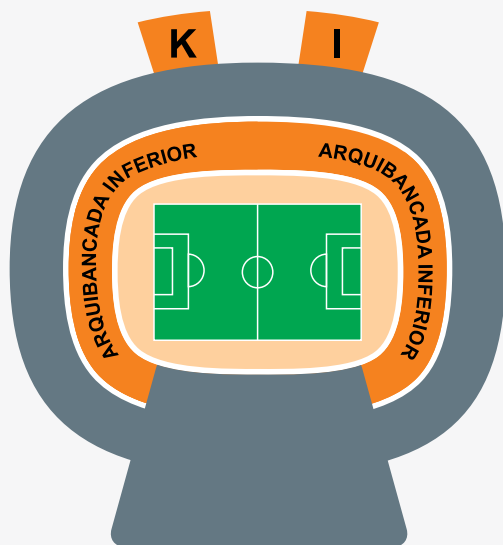

Arquibancada Inferior

PLANOS			
PRATA, OURO E DIAMANTE			
Entrada pelos Portões			
K	I		

Av. Alberto Craveiro

ARQUIBANCADAS INFERIORES

Acesso Portões:

K e I

Planos:

Diamante, Ouro, Prata, Sênior (Ouro e Prata), Gloriosa (Ouro e Prata), Teen (Ouro e Prata), Nação Alvinegra (Ouro e Prata), Kids, Fidelidade e Consulado

Arquibancada Superior

PLANOS			
TODOS OS PLANOS			
Entrada pelos Portões			
R*	P	N	L
J	H	F	

Av. Alberto Craveiro

ARQUIBANCADAS SUPERIORES

Acesso Portões:

R*, P, N, L, J, H, F

Planos:

Diamante, Ouro, Prata e Bronze, Sênior (Ouro, Prata e Bronze), Gloriosa (Ouro, Prata e Bronze), Teen (Ouro, Prata e Bronze), Nação Alvinegra (Ouro, Prata e Bronze), Cidadão Alvinegro, Kids, Fidelidade e Consulado

* Entrada Exclusiva para Torcedores Oficiais.

Cadeiras Especiais

PLANOS			
PRATA, OURO E DIAMANTE			
Entrada pelos Portões			
			A4

Av. Alberto Craveiro

CADEIRAS ESPECIAIS

(Acesso Portão A4)

Planos:

Diamante, Ouro, Prata, Sênior (Ouro e Prata), Gloriosa (Ouro e Prata), Teen (Ouro e Prata), Nação Alvinegra (Ouro e Prata), Kids, Fidelidade e Consulado

Setor Premium

PLANOS			
OURO E DIAMANTE			
Entrada pelo Portão			
A5			

Av. Alberto Craveiro

SETOR PREMIUM

(Acesso Portão A5)

Planos:

Diamante e Ouro Sênior (Ouro), Gloriosa (Ouro), Teen (Ouro), Nação Alvinegra (Ouro), Kids, Fidelidade e Consulado