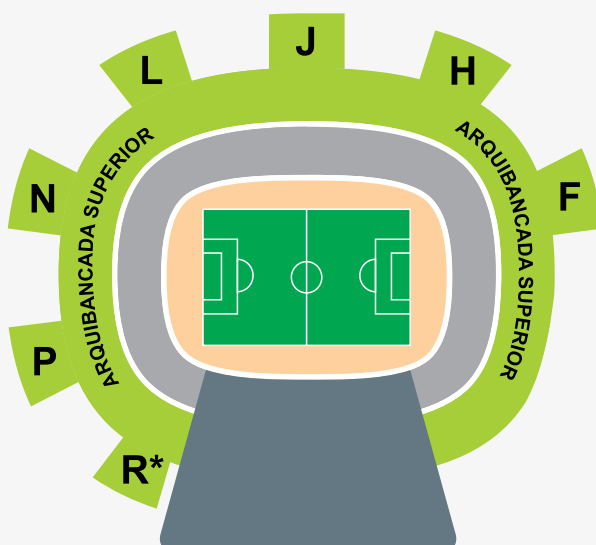

Arquibancada Inferior

PLANOS			
PRATA, OURO E DIAMANTE			
Entrada pelos Portões			
K	I		

Av. Alberto Craveiro

ARQUIBANCADAS INFERIORES

Acesso Portões:

K e I

Planos:

Diamante, Ouro, Prata, Sênior (Ouro e Prata), Gloriosa (Ouro e Prata), Teen (Ouro e Prata), Nação Alvinegra (Ouro e Prata), Kids, Fidelidade e Consulado

Arquibancada Superior

PLANOS			
TODOS OS PLANOS			
Entrada pelos Portões			
R*	P	N	L
J	H	F	

Av. Alberto Craveiro

ARQUIBANCADAS SUPERIORES

Acesso Portões:

R*, P, N, L, J, H, F

Planos:

Diamante, Ouro, Prata e Bronze, Sênior (Ouro, Prata e Bronze), Gloriosa (Ouro, Prata e Bronze), Teen (Ouro, Prata e Bronze), Nação Alvinegra (Ouro, Prata e Bronze), Cidadão Alvinegro, Kids, Fidelidade e Consulado

* Entrada Exclusiva para Torcedores Oficiais.

Cadeiras Especiais

PLANOS			
PRATA, OURO E DIAMANTE			
Entrada pelos Portões			
			A4

Av. Alberto Craveiro

CADEIRAS ESPECIAIS

(Acesso Portão A4)

Planos:

Diamante, Ouro, Prata, Sênior (Ouro e Prata), Gloriosa (Ouro e Prata), Teen (Ouro e Prata), Nação Alvinegra (Ouro e Prata), Kids, Fidelidade e Consulado

Setor Premium

PLANOS			
OURO E DIAMANTE			
Entrada pelo Portão			
A5			

Av. Alberto Craveiro

SETOR PREMIUM

(Acesso Portão A5)

Planos:

Diamante e Ouro Sênior (Ouro), Gloriosa (Ouro), Teen (Ouro), Nação Alvinegra (Ouro), Kids, Fidelidade e Consulado