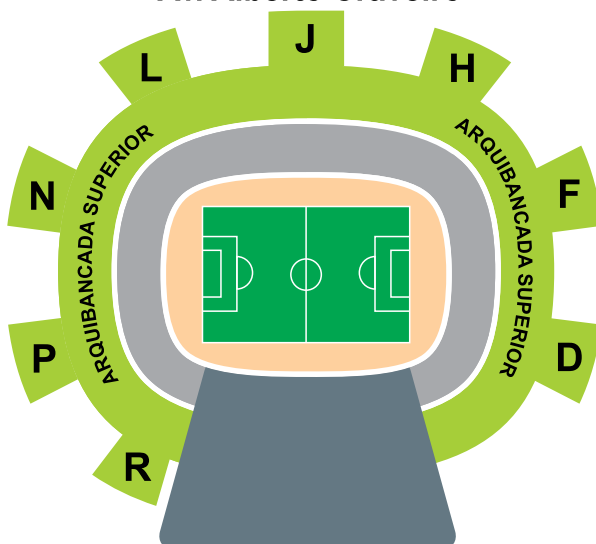

Arquibancada Inferior

PLANOS			
TODOS			
Entrada pelos Portões			
Q	O	M	K
I	G	E	C

Av. Alberto Craveiro

Arquibancada Superior

PLANOS			
TODOS			
Entrada pelos Portões			
R	P	N	L
J	H	F	D

Av. Alberto Craveiro

Setor Especial e Premium

PLANOS			
OURO E DIAMANTE			
Entrada pelos Portões			
A1	A2	A3	A4
A5			

SETOR ESPECIAL
A1 A2 A3 A4 A5
Av. Alberto Craveiro

- A3 - Camarote
- A2 e A4 - Cad. Especiais
- A1 e A5 - Premium

**Plano KID'S tem acesso a todos os portões indicados acima.*

**Plano FIDELIDADE tem acesso aos portões correspondentes ao ingresso adquirido.*

**CAMAROTES não estão disponíveis aos Torcedores Oficiais.*