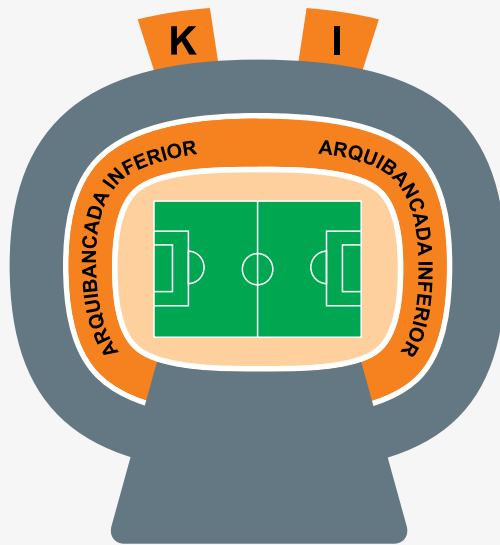

Arquibancada Inferior

PLANOS			
PRATA, OURO E DIAMANTE			
Entrada pelos Portões			
K	I		

Av. Alberto Craveiro

ARQUIBANCADAS INFERIORES

Acesso Portões:

K e I

Planos:

Diamante, Ouro, Prata, Sênior (Ouro e Prata), Gloriosa (Ouro e Prata), Teen (Ouro e Prata), Nação Alvinegra (Ouro e Prata), Kids, Fidelidade e Consulado

Arquibancada Superior

PLANOS			
TODOS OS PLANOS			
Entrada pelos Portões			
R*	P	N	L
J	H	F	

Av. Alberto Craveiro

ARQUIBANCADAS SUPERIORES

Acesso Portões:

R*, P, N, L, J, H, F

Planos:

Diamante, Ouro, Prata e Bronze, Sênior (Ouro, Prata e Bronze), Gloriosa (Ouro, Prata e Bronze), Teen (Ouro, Prata e Bronze), Nação Alvinegra (Ouro, Prata e Bronze), Cidadão Alvinegro, Kids, Fidelidade e Consulado

* Entrada Exclusiva para Torcedores Oficiais.

Cadeiras Especiais

PLANOS			
PRATA, OURO E DIAMANTE			
Entrada pelos Portões			
			A1

Av. Alberto Craveiro

CADEIRAS ESPECIAIS

(Acesso Portão A2)

Planos:

Diamante, Ouro, Prata, Sênior (Ouro e Prata), Gloriosa (Ouro e Prata), Teen (Ouro e Prata), Nação Alvinegra (Ouro e Prata), Kids, Fidelidade e Consulado

Setor Premium

PLANOS			
OURO E DIAMANTE			
Entrada pelo Portão			
A5			

Av. Alberto Craveiro

SETOR PREMIUM

(Acesso Portão A1)

Planos:

Diamante e Ouro, Sênior (Ouro), Gloriosa (Ouro), Teen (Ouro), Nação Alvinegra (Ouro), Kids, Fidelidade e Consulado