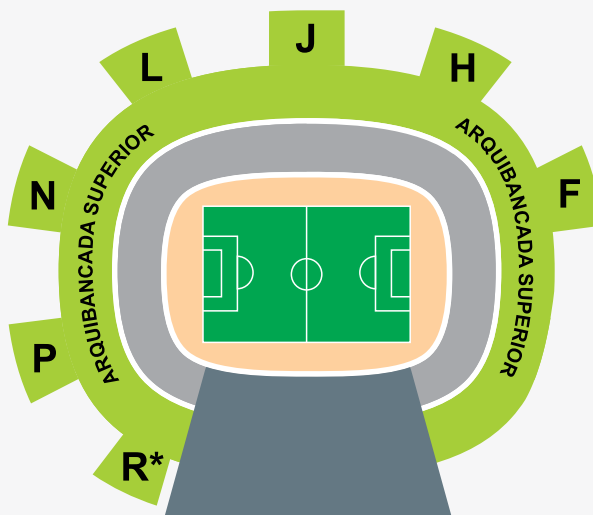

Arquibancada Inferior

PLANOS			
PRATA, OURO E DIAMANTE			
Entrada pelos Portões			
K	I		

Av. Alberto Craveiro

ARQUIBANCADAS INFERIORES

Acesso Portões:

K e I

Planos:

Diamante, Ouro, Prata, Sênior (Ouro e Prata), Gloriosa (Ouro e Prata), Teen (Ouro e Prata), Nação Alvinegra (Ouro e Prata), Kids, Fidelidade e Consulado

Arquibancada Superior

PLANOS			
TODOS OS PLANOS			
Entrada pelos Portões			
R*	P	N	L
J	H	F	

Av. Alberto Craveiro

ARQUIBANCADAS SUPERIORES

Acesso Portões:

R*, P, N, L, J, H, F

Planos:

Diamante, Ouro, Prata e Bronze, Sênior (Ouro, Prata e Bronze), Gloriosa (Ouro, Prata e Bronze), Teen (Ouro, Prata e Bronze), Nação Alvinegra (Ouro, Prata e Bronze), Cidadão Alvinegro, Kids, Fidelidade e Consulado

* Entrada Exclusiva para Torcedores Oficiais.

Cadeiras Especiais

PLANOS			
PRATA, OURO E DIAMANTE			
Entrada pelos Portões			
			A1

Av. Alberto Craveiro

CADEIRAS ESPECIAIS

(Acesso Portão A2)

Planos:

Diamante, Ouro, Prata, Sênior (Ouro e Prata), Gloriosa (Ouro e Prata), Teen (Ouro e Prata), Nação Alvinegra (Ouro e Prata), Kids, Fidelidade e Consulado

Setor Premium

PLANOS			
OURO E DIAMANTE			
Entrada pelo Portão			
A5			

Av. Alberto Craveiro

SETOR PREMIUM

(Acesso Portão A1)

Planos:

Diamante e Ouro, Sênior (Ouro), Gloriosa (Ouro), Teen (Ouro), Nação Alvinegra (Ouro), Kids, Fidelidade e Consulado