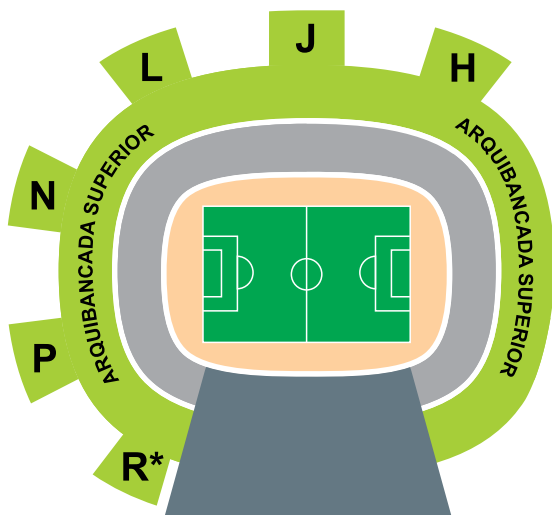

Arquibancada Inferior

PLANOS			
PRATA, OURO E DIAMANTE			
Entrada pelos Portões			
Q			

Av. Alberto Craveiro

ARQUIBANCADAS INFERIORES

Acesso Portões:

Q

Planos:

Diamante, Ouro, Prata, Sênior (Ouro e Prata), Gloriosa (Ouro e Prata), Teen (Ouro e Prata), Nação Alvinegra (Ouro e Prata), Geral Alvinegra, Kids, Fidelidade e Consulado

Arquibancada Superior

PLANOS			
TODOS OS PLANOS			
Entrada pelos Portões			
R*	P	N	L
J	H		

Av. Alberto Craveiro

ARQUIBANCADAS SUPERIORES

Acesso Portões:

R*, P, N, L, J, H

Planos:

Diamante, Ouro, Prata e Bronze, Sênior (Ouro, Prata e Bronze), Gloriosa (Ouro, Prata e Bronze), Teen (Ouro, Prata e Bronze), Nação Alvinegra (Ouro, Prata e Bronze), Cidadão Alvinegro, Kids, Fidelidade e Consulado

* Entrada Exclusiva para Torcedores Oficiais.

Cadeiras Especiais

PLANOS			
PRATA, OURO E DIAMANTE			
Entrada pelos Portões			
			A4

Av. Alberto Craveiro

CADEIRAS ESPECIAIS

(Acesso Portão A4)

Planos:

Diamante, Ouro, Prata, Sênior (Ouro e Prata), Gloriosa (Ouro e Prata), Teen (Ouro e Prata), Nação Alvinegra (Ouro e Prata), Kids, Fidelidade e Consulado

Setor Premium

PLANOS			
OURO E DIAMANTE			
Entrada pelo Portão			
A5			

Av. Alberto Craveiro

SETOR PREMIUM

(Acesso Portão A5)

Planos:

Diamante e Ouro Sênior (Ouro), Gloriosa (Ouro), Teen (Ouro), Nação Alvinegra (Ouro), Kids, Fidelidade e Consulado