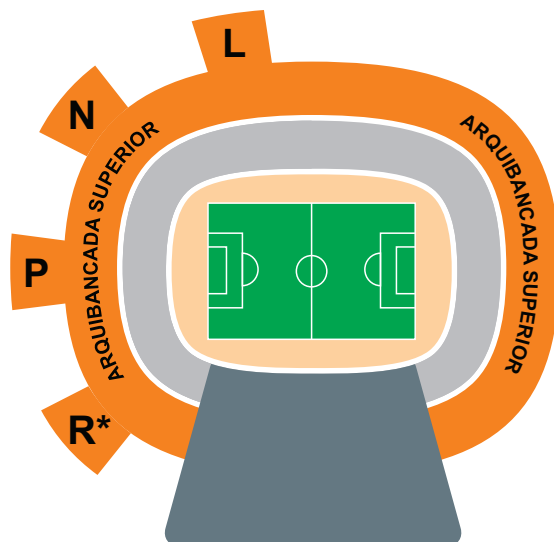

Arquibancada Superior

| PLANOS | | | |
|-----------------------|---|---|---|
| TODOS | | | |
| Entrada pelos Portões | | | |
| R* | P | N | L |
| | | | |

*Entrada Exclusiva para Torcedores Oficiais

Av. Alberto Craveiro

ARQUIBANCADAS SUPERIORES

(acesso Portões P, N, L e R*)

Planos:

Diamante, Ouro, Prata, Bronze, Sênior (Ouro e Prata e Bronze), Gloriosa (Ouro e Prata e Bronze), Teen (Ouro e Prata e Bronze), Nação Alvinegra (Ouro e Prata e Bronze), Cidadão Alvinegro, Kids*, Fidelidade*.

Av. Alberto Craveiro

SETOR PREMIUM

(acesso Portão A5)

Planos:

Diamante, Ouro, Sênior (Ouro), Gloriosa (Ouro), Teen (Ouro), Nação Alvinegra (Ouro).

***Plano KID'S tem acesso a todos os portões, exceto Premium e Camarotes.**