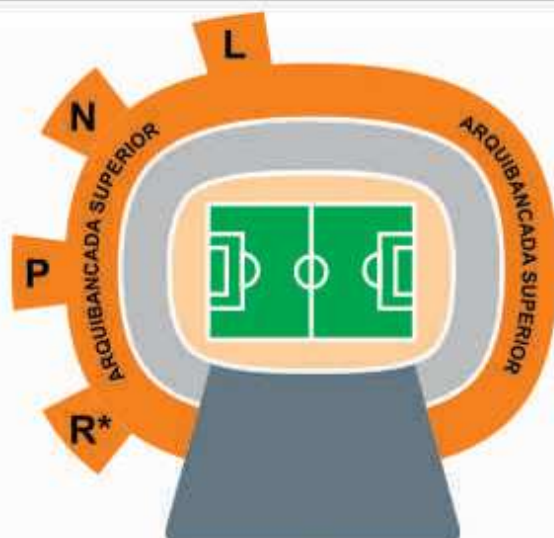

Arquibancada Superior

PLANOS			
TODOS			
Entrada pelos Portões			
R*	P	N	L

*Entrada Exclusiva para Torcedores Oficiais

Av. Alberto Craveiro

ARQUIBANCADAS SUPERIORES

(acesso Portões P, N, L e R*)

Planos:

Diamante, Ouro, Prata, Bronze, Sênior (Ouro e Prata e Bronze), Gloriosa (Ouro e Prata e Bronze), Teen (Ouro e Prata e Bronze), Nação Alvinegra (Ouro e Prata e Bronze), Cidadão Alvinegro, Kids,* Fidelidade*.

Cadeiras Especiais

PLANOS			
PRATA, OURO E DIAMANTE			
Entrada pelo Portão			
			A4

Av. Alberto Craveiro

CADEIRAS ESPECIAIS

(acesso Portão A4)

Planos:

Diamante, Ouro, Prata, Sênior (Ouro e Prata), Gloriosa (Ouro e Prata), Teen (Ouro e Prata), Nação Alvinegra (Ouro e Prata), Kids*

Setor Premium

PLANOS			
OURO E DIAMANTE			
Entrada pelo Portão			
A5			

Av. Alberto Craveiro

SETOR PREMIUM

(acesso Portão A5)

Planos:

Diamante, Ouro, Sênior (Ouro), Gloriosa (Ouro), Teen (Ouro), Nação Alvinegra (Ouro).

*Plano KID'S tem acesso a todos os portões, exceto Premium e Camarotes.

*Plano FIDELIDADE tem acesso aos portões correspondentes ao ingresso adquirido.

*CAMAROTES não estão disponíveis aos Torcedores Oficiais.