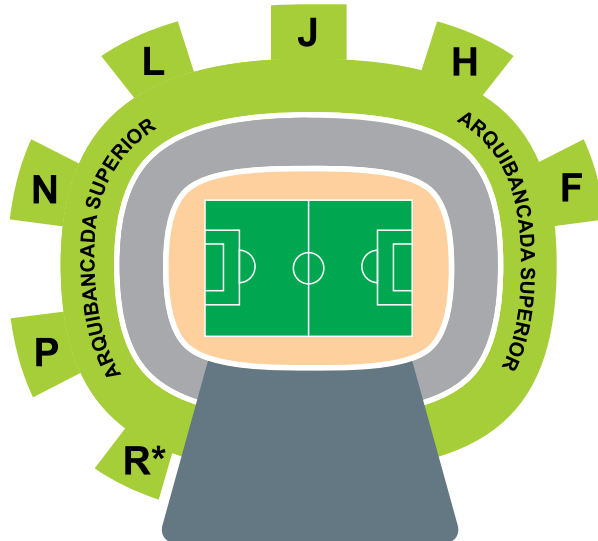

Arquibancada Superior

PLANOS			
TODOS OS PLANOS			
Entrada pelos Portões			
R*	P	N	L
J	H	F	

* Entrada Exclusiva para Torcedores Oficiais.

Av. Alberto Craveiro

ARQUIBANCADAS SUPERIORES

Acesso Portões:

R*, P, N, L, J, H, F

Planos:

Diamante, Ouro, Prata, Bronze Sênior (Ouro, Prata e Bronze), Gloriosa (Ouro, Prata e Bronze), Teen (Ouro, Prata e Bronze), Nação Alvinegra (Ouro, Prata e Bronze), Cidadão Alvinegro, Kids, Consulado e Fidelidade*.

Cadeiras Especiais

PLANOS			
PRATA, OURO E DIAMANTE			
Entrada pelos Portões			
			A4

Av. Alberto Craveiro

CADEIRAS ESPECIAIS

(acesso Portão A4)

Planos:

Diamante, Ouro, Prata Sênior (Ouro e Prata), Gloriosa (Ouro e Prata), Teen (Ouro e Prata), Nação Alvinegra (Ouro e Prata), Kids, Consulado e Fidelidade*.

Setor Premium

PLANOS			
OURO E DIAMANTE			
Entrada pelo Portão			
A5			

Av. Alberto Craveiro

SETOR PREMIUM

(acesso Portão A5)

Planos:

Diamante, Ouro Sênior (Ouro), Gloriosa (Ouro), Teen (Ouro), Nação Alvinegra (Ouro), Kids, Consulado e Fidelidade*.