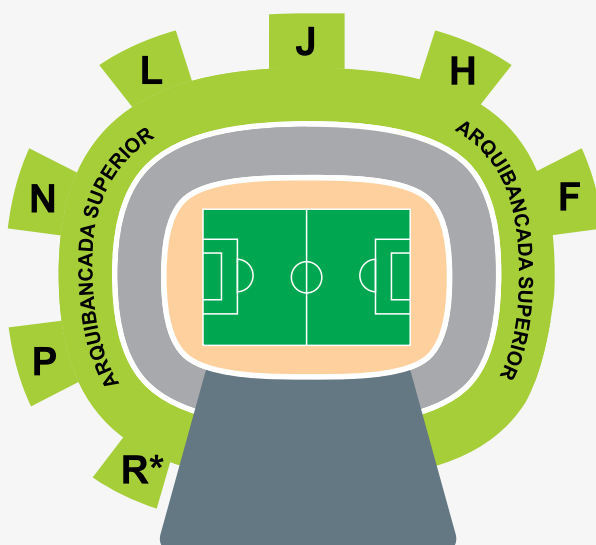

Arquibancada Inferior

| PLANOS | | | |
|------------------------|---|--|--|
| PRATA, OURO E DIAMANTE | | | |
| Entrada pelos Portões | | | |
| K | I | | |
| | | | |

Av. Alberto Craveiro

ARQUIBANCADAS INFERIORES

Acesso Portões:

K e I

Planos:

Diamante, Ouro, Prata, Sênior (Ouro e Prata), Gloriosa (Ouro e Prata), Teen (Ouro e Prata), Nação Alvinegra (Ouro e Prata), Kids, Fidelidade e Consulado

Arquibancada Superior

| PLANOS | | | |
|-----------------------|---|---|---|
| TODOS OS PLANOS | | | |
| Entrada pelos Portões | | | |
| R* | P | N | L |
| J | H | F | |

Av. Alberto Craveiro

ARQUIBANCADAS SUPERIORES

Acesso Portões:

Setor Premium

| PLANOS | | | |
|---------------------|--|--|--|
| OURO E DIAMANTE | | | |
| Entrada pelo Portão | | | |
| A1 | | | |

Av. Alberto Craveiro

SETOR PREMIUM

(Acesso Portão A1)

Planos:

Diamante e Ouro, Sênior (Ouro), Gloriosa (Ouro), Teen (Ouro), Nação Alvinegra (Ouro), Kids, Fidelidade e Consulado