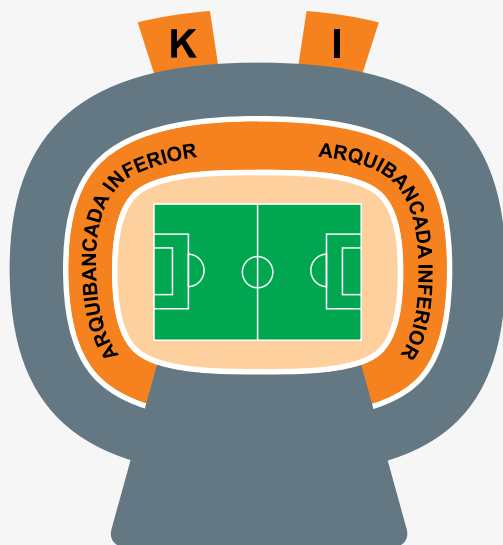

Arquibancada Inferior

| PLANOS | | | |
|------------------------|---|--|--|
| PRATA, OURO E DIAMANTE | | | |
| Entrada pelos Portões | | | |
| K | I | | |
| | | | |

Av. Alberto Craveiro

ARQUIBANCADAS INFERIORES

Acesso Portões:

K e I

Planos:

Diamante, Ouro, Prata, Sênior (Ouro e Prata), Gloriosa (Ouro e Prata), Teen (Ouro e Prata), Nação Alvinegra (Ouro e Prata), Kids, Fidelidade e Consulado

Arquibancada Superior