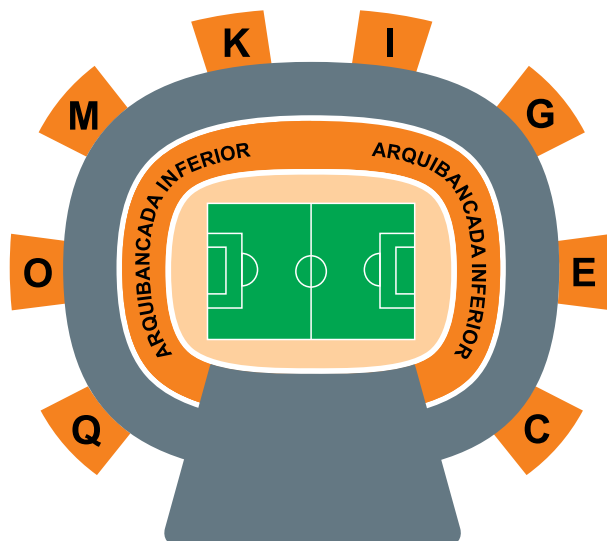

## Arquibancada Inferior

PLANOS			
TODOS			
Entrada pelos Portões			
Q	O	M	K
I	G	E	C

Av. Alberto Craveiro

## Arquibancada Superior

PLANOS			
TODOS			
Entrada pelos Portões			
R	P	N	L
J	H	F	D

Av. Alberto Craveiro

## Setor Especial e Premium

PLANOS			
OURO E DIAMANTE			
Entrada pelos Portões			
A1	A2	A3	A4
A5			

SETOR ESPECIAL  
A1 A2 A3 A4 A5  
Av. Alberto Craveiro

- A3 - Camarote
- A2 e A4 - Cad. Especiais
- A1 e A5 - Premium

\*Plano KID'S tem acesso a todos os portões, exceto Premium e Camarotes.

\*Plano FIDELIDADE tem acesso aos portões correspondentes ao ingresso adquirido.

\*CAMAROTES não estão disponíveis aos Torcedores Oficiais.