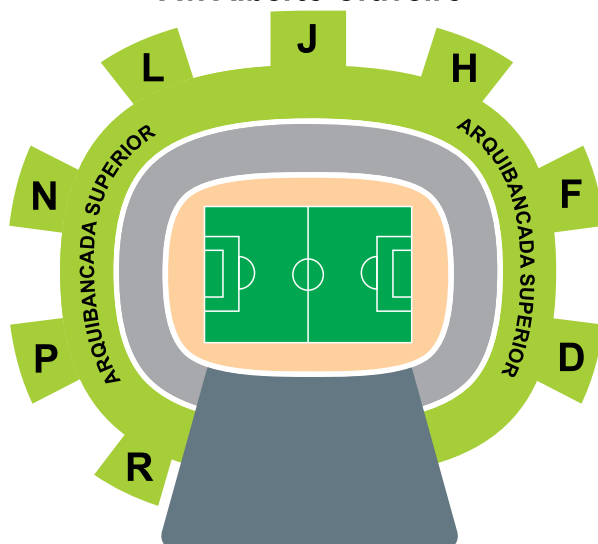

## Arquibancada Inferior

PLANOS			
TODOS			
Entrada pelos Portões			
Q	O	M	K
I	G	E	C

Av. Alberto Craveiro

## Arquibancada Superior

PLANOS			
TODOS			
Entrada pelos Portões			
R	P	N	L
J	H	F	D

Av. Alberto Craveiro

## Setor Especial e Premium

PLANOS			
OURO E DIAMANTE			
Entrada pelos Portões			
A1	A2	A3	A4
A5			

SETOR ESPECIAL  
A1 A2 A3 A4 A5  
Av. Alberto Craveiro

- A3 - Camarote
- A2 e A4 - Cad. Especiais
- A1 e A5 - Premium

\*Plano KID'S tem acesso a todos os portões, exceto Premium e Camarotes.

\*Plano FIDELIDADE tem acesso aos portões correspondentes ao ingresso adquirido.

\*CAMAROTES não estão disponíveis aos Torcedores Oficiais.