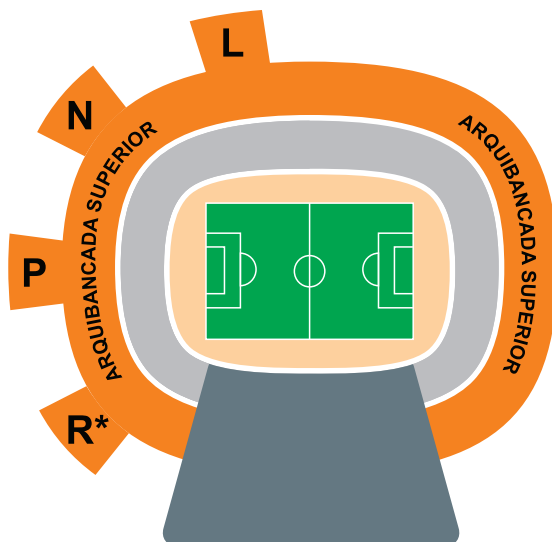

Arquibancada Superior

PLANOS			
TODOS			
Entrada pelos Portões			
R*	P	N	L

*Entrada Exclusiva para Torcedores Oficiais

Av. Alberto Craveiro

ARQUIBANCADAS SUPERIORES

(acesso Portões P, N, L e R*)

Planos:

Diamante, Ouro, Prata, Bronze, Sênior (Ouro e Prata e Bronze), Gloriosa (Ouro e Prata e Bronze), Teen (Ouro e Prata e Bronze), Nação Alvinegra (Ouro e Prata e Bronze), Cidadão Alvinegro, Kids*, Fidelidade*.

Cadeiras Especiais

PLANOS			
PRATA, OURO E DIAMANTE			
Entrada pelo Portão			
			A4

Av. Alberto Craveiro

CADEIRAS ESPECIAIS

(acesso Portão A4)

Planos:

Diamante, Ouro, Prata, Sênior (Ouro e Prata), Gloriosa (Ouro e Prata), Teen (Ouro e Prata), Nação Alvinegra (Ouro e Prata), Kids*

Setor Premium

PLANOS			
OURO E DIAMANTE			
Entrada pelo Portão			
A5			

Av. Alberto Craveiro

SETOR PREMIUM

(acesso Portão A5)

Planos:

Diamante, Ouro, Sênior (Ouro), Gloriosa (Ouro), Teen (Ouro), Nação Alvinegra (Ouro).

*Plano KID'S tem acesso a todos os portões, exceto Premium e Camarotes.

*Plano FIDELIDADE tem acesso aos portões correspondentes ao ingresso adquirido.

*CAMAROTES não estão disponíveis aos Torcedores Oficiais.