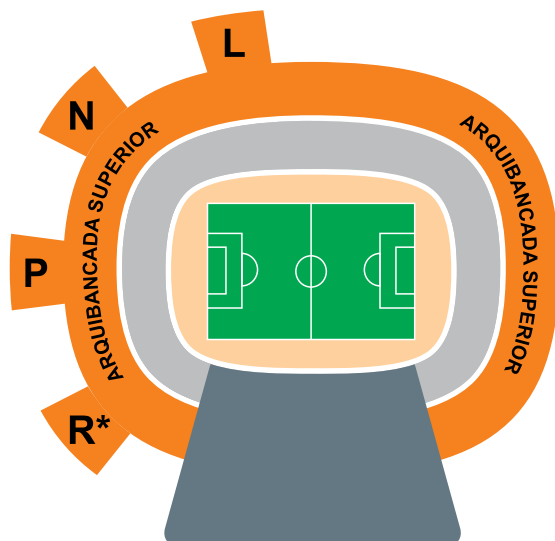

Arquibancada Superior

PLANOS			
TODOS			
Entrada pelos Portões			
R*	P	N	L

*Entrada Exclusiva para Torcedores Oficiais

Av. Alberto Craveiro

ARQUIBANCADAS SUPERIORES

(acesso Portões P, N, L e R*)

Planos:

Diamante, Ouro, Prata, Bronze, Sênior (Ouro e Prata e Bronze), Gloriosa (Ouro e Prata e Bronze), Teen (Ouro e Prata e Bronze), Nação Alvinegra (Ouro e Prata e Bronze), Cidadão Alvinegro, Kids*, Fidelidade*.

Cadeiras Especiais

PLANOS			
PRATA, OURO E DIAMANTE			
Entrada pelo Portão			
			A4

Av. Alberto Craveiro

CADEIRAS ESPECIAIS

(acesso Portão A4)

Planos:

Diamante, Ouro, Prata, Sênior (Ouro e Prata), Gloriosa (Ouro e Prata), Teen (Ouro e Prata), Nação Alvinegra (Ouro e Prata), Kids*

Setor Premium

PLANOS			
OURO E DIAMANTE			
Entrada pelo Portão			
A5			

Av. Alberto Craveiro

SETOR PREMIUM

(acesso Portão A5)

Planos:

Diamante, Ouro, Sênior (Ouro), Gloriosa (Ouro), Teen (Ouro), Nação Alvinegra (Ouro).

*Plano KID'S tem acesso a todos os portões, exceto Premium e Camarotes.

*Plano FIDELIDADE tem acesso aos portões correspondentes ao ingresso adquirido.

*CAMAROTES não estão disponíveis aos Torcedores Oficiais.