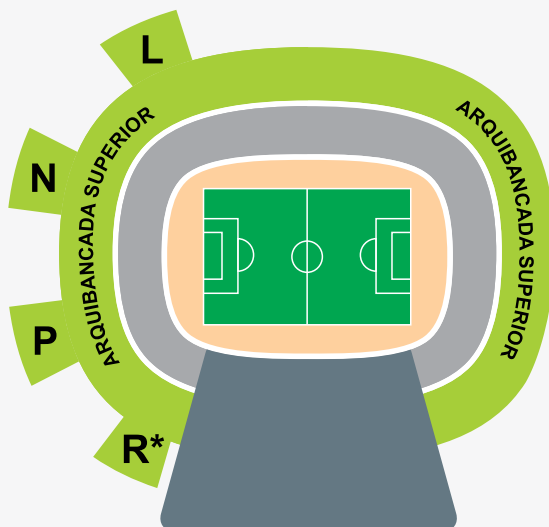

Arquibancada Superior

PLANOS			
TODOS OS PLANOS			
Entrada pelos Portões			
R*	P	N	L

* Entrada Exclusiva para Torcedores Oficiais.

Av. Alberto Craveiro

ARQUIBANCADAS SUPERIORES

Acesso Portões:

R*, P, N e L

Planos:

Setor Premium

PLANOS			
OURO E DIAMANTE			
Entrada pelo Portão			
A5			

Av. Alberto Craveiro

SETOR PREMIUM

(Acesso Portão A5)

Planos:

Diamante e Ouro Sênior (Ouro), Gloriosa (Ouro), Teen (Ouro), Nação Alvinegra (Ouro), Kids, Fidelidade e Consulado

**Plano KID'S tem acesso a todos os portões, exceto Camarotes.*

**Planos FIDELIDADE e CONSULADO tem acesso aos portões correspondentes ao ingresso adquirido*

**CAMAROTES não estão disponíveis aos Torcedores Oficiais.*