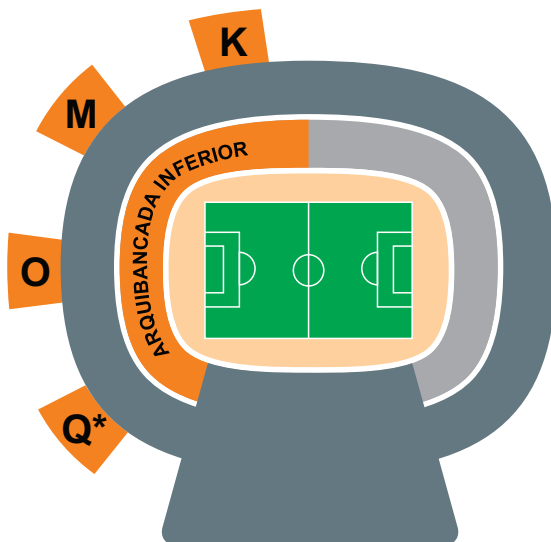

Arquibancada Inferior

PLANOS			
DIAMANTE, OURO E PRATA			
Entrada pelos Portões			
Q*	O	M	K

* Entrada Exclusiva para Torcedores Oficiais.

Av. Alberto Craveiro

ARQUIBANCADAS INFERIORES

(acesso Portões K, O, M e Q*)

Planos:

Diamante, Ouro, Prata, Sênior (Ouro e Prata), Gloriosa (Ouro e Prata), Teen (Ouro e Prata), Nação Alvinegra (Ouro e Prata) e Kids.

Arquibancada Superior

PLANOS			
TODOS OS PLANOS			
Entrada pelos Portões			
R*	P	N	L

* Entrada Exclusiva para Torcedores Oficiais.

Av. Alberto Craveiro

ARQUIBANCADAS SUPERIORES

(acesso Portões P, N, L e R*)

Planos:

Diamante, Ouro, Prata, Bronze, Sênior (Ouro e Prata e Bronze), Gloriosa (Ouro e Prata e Bronze), Teen (Ouro e Prata e Bronze), Nação Alvinegra (Ouro e Prata e Bronze), Cidadão Alvinegra e Kids.

NOTA:

Devido ao mando de campo ser do time adversário, o prédio central onde estão localizados o Setor Premium e as Cadeiras Especiais estará destinado apenas aos torcedores do Fortaleza.