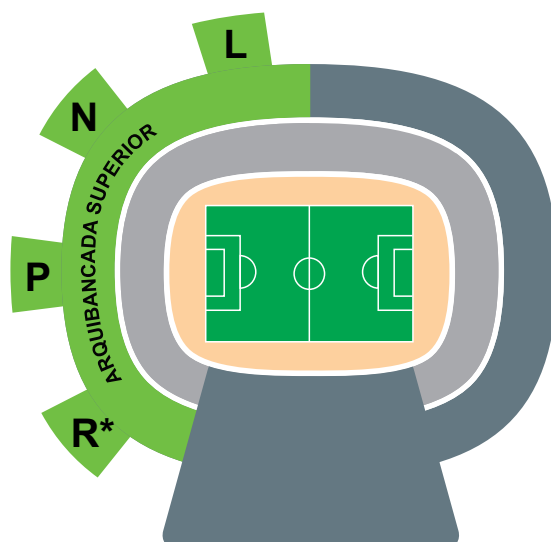

Arquibancada Inferior

PLANOS			
DIAMANTE, OURO E PRATA			
Entrada pelos Portões			
Q*	O	M	K

* Entrada Exclusiva para Torcedores Oficiais.

Av. Alberto Craveiro

ARQUIBANCADAS INFERIORES

(acesso Portões K, O, M e Q*)

Planos:

Diamante, Ouro, Prata, Sênior (Ouro e Prata), Gloriosa (Ouro e Prata), Teen (Ouro e Prata), Nação Alvinegra (Ouro e Prata) e Kids.

Arquibancada Superior

PLANOS			
TODOS OS PLANOS			
Entrada pelos Portões			
R*	P	N	L

* Entrada Exclusiva para Torcedores Oficiais.

Av. Alberto Craveiro

ARQUIBANCADAS SUPERIORES

(acesso Portões P, N, L e R*)

Planos:

Diamante, Ouro, Prata, Bronze, Sênior (Ouro e Prata e Bronze), Gloriosa (Ouro e Prata e Bronze), Teen (Ouro e Prata e Bronze), Nação Alvinegra (Ouro e Prata e Bronze), Cidadão Alvinegra e Kids.

NOTA:

Devido ao mando de campo ser do time adversário, o prédio central onde estão localizados o Setor Premium e as Cadeiras Especiais estará destinado apenas aos torcedores do Fortaleza.